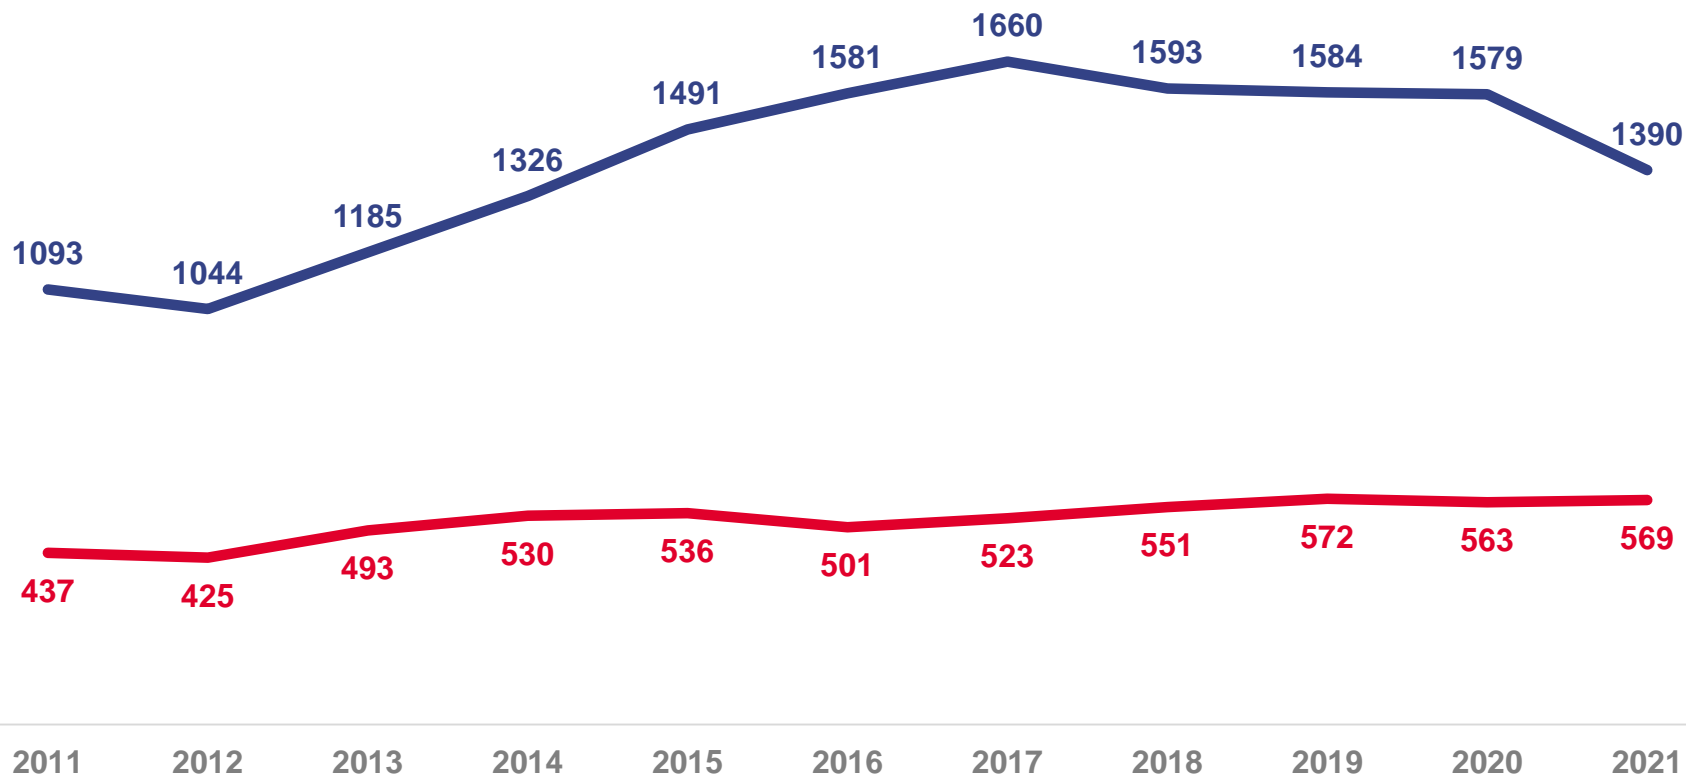

# СОЦИАЛЬНЫЕ ВЫПЛАТЫ

## НА ОПЛАТУ ЖИЛИЩНО-КОММУНАЛЬНЫХ УСЛУГ, РУБЛЕЙ

2021 г.

Среднемесячный размер  
субсидий  
на оплату жилищно-коммунальных  
услуг на семью

**1390**  
рублей

Среднемесячный размер  
социальной поддержки  
на оплату жилищно-коммунальных  
услуг на одного пользователя

**569**  
рублей

Среднемесячный размер социальной поддержки на оплату жилищно-коммунальных услуг на семью

Среднемесячный размер субсидий на оплату жилищно-коммунальных услуг на одного пользователя